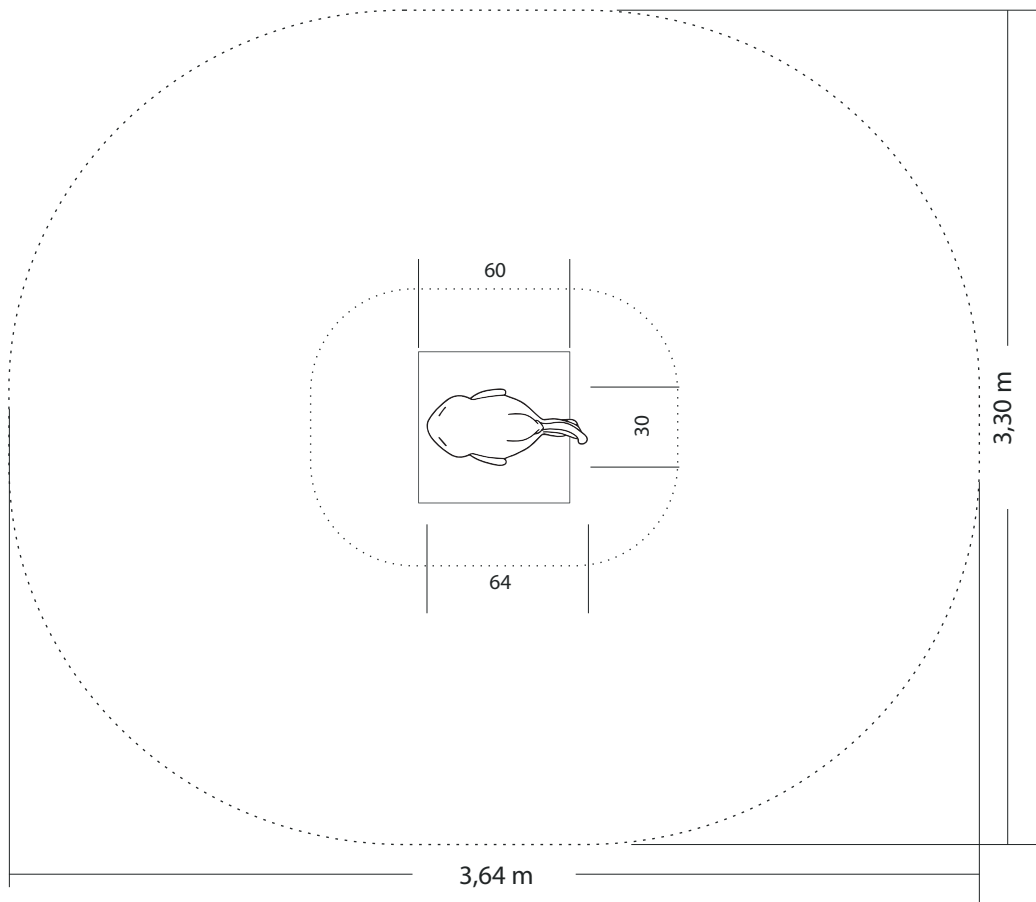

## Einzelwippe FISCH

Maße gesamt:	ca. 64 x 30 x 39 (161) cm (L, B, H [H mit Eingrabbtiefe])
Platzbedarf mit Fallraum:	ca. 3,64 x 3,30 m
Fallschutzbelag:	Oberboden, Rasen
Fundamente :	1 St. 60 x 60 x 85 cm (L, B, T)
Montage und Einbau:	2 Pers./ca. 1 Std
Gewicht (Ohne Anbauteile):	ca. 8,5 kg
Vorgesehene Altersgruppe:	ab ca. 2 Jahren

### Ansicht:

### Draufsicht: