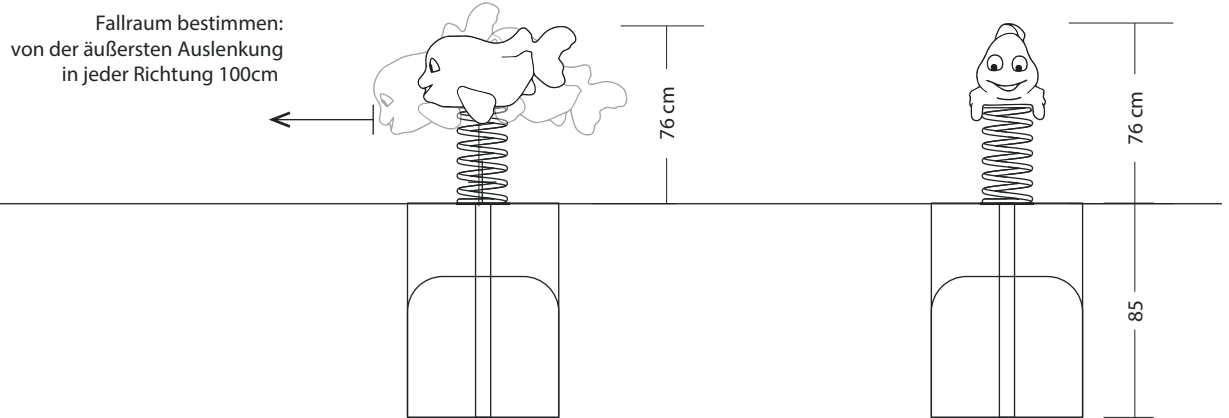

## Einzelwippe FISCH

Maße gesamt:	ca. 64 x 30 x 39 (161) cm (L, B, H [H mit Eingrabbtiefe])
Platzbedarf mit Fallraum:	ca. 3,64 x 3,30 m
Fallschutzbelag:	Oberboden, Rasen
Fundamente :	1 St. 60 x 60 x 85 cm (L, B, T)
Montage und Einbau:	2 Pers./ca. 1 Std
Gewicht (Ohne Anbauteile):	ca. 8,5 kg
Vorgesehene Altersgruppe:	ab ca. 2 Jahren

### Ansicht: